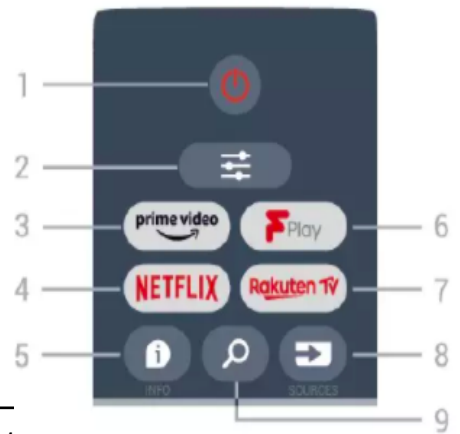

Druk op de -knop van de afstandsbediening (afbeelding: nr. 1) om de tv in te schakelen. **Wacht** vervolgens even; het is mogelijk dat het scherm nog een minuut zwart blijft.

Drücken Sie auf die -Taste der Fernbedienung (Abbildung: Nummer 1), um den Fernseher einzuschalten. **Warten** Sie dann; möglicherweise bleibt der Schirm noch eine Minute schwarz.

OPTIE 1: tv kijken
(normaal gezien standaard)

1. Kies "TV kijken".

2. Kies "Kabel".
3. Geef de tv-zender in (zie lijst met nummers).

OPTION 1. Fernsehen
(normalerweise Standardoption)

1. Wählen Sie „TV kijken“

2. Wählen Sie „Kabel“.
3. Geben Sie den Fernsehsender ein (s. Liste mit Nummern).

OPTIE 2: Chromecast

1. Kies "Bronnen".

2. Kies "HDMI2".

OPTION 2: Chromecast

1. Wählen Sie „Bronnen“.

2. Wählen Sie „HDMI2“.

Druk de ronde toets in het midden van de afstandsbediening (afbeelding: nr. 1) om een selectie of instelling te bevestigen. Druk op de ←-toets (afbeelding: nr. 2) om terug te keren.

Drücken Sie auf die runde Taste in der Mitte der Fernbedienung (Abbildung: Nummer 1), um eine Auswahl oder Einstellung zu bestätigen. Drücken Sie die ←-Taste (Abbildung: Nummer 2), um zurückzugehen.